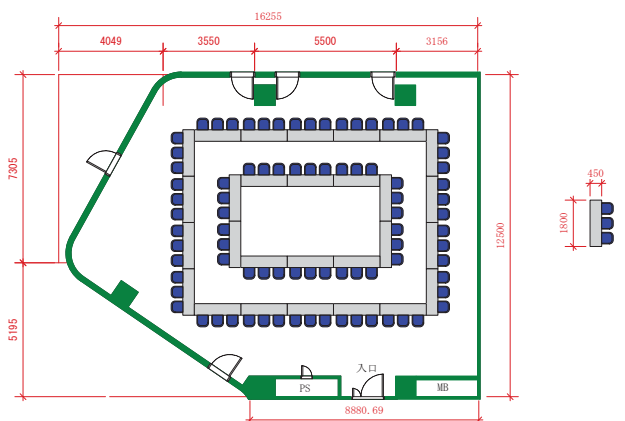

2階大会議室 154.0m²

株式会社 **L.M.J. ジャパン**
L. Marvin Johnson & Associates, Inc. Japan

SCALE:1/100

PROJECT. **OGURA Bid. 2FL**
SUBJECT. **スクール 108名**

2階大会議室 154.0m²

株式会社 **L.M.J. ジャパン**
L. Marvin Johnson & Associates, Inc. Japan

SCALE:1/100

PROJECT. **6名15島**
SUBJECT. **高型**

2階大会議室 154.0m²

株式会社 **L.M.J. ジャパン**
L. Marvin Johnson & Associates, Inc. Japan

SCALE:1/100

PROJECT. **OGURA Bid. 2FL**
SUBJECT. **6名12島 72名**

2階大会議室 154.0m²

株式会社 **L.M.J. ジャパン**
L. Marvin Johnson & Associates, Inc. Japan

SCALE:1/100

PROJECT. **OGURA Bid. 2FL 9人9島**
SUBJECT. **スクール 106名**

2階大会議室 154.0m²

株式会社 **L.M.J. ジャパン**
L. Marvin Johnson & Associates, Inc. Japan

SCALE:1/100

PROJECT. **OGURA Bid. 2FL**
SUBJECT. **口の字Ⅱ 84名**

2階大会議室 154.0m²

株式会社 **L.M.J. ジャパン**
L. Marvin Johnson & Associates, Inc. Japan

SCALE:1/100

PROJECT. **OGURA Bid. 2FL**
SUBJECT. **口の字 30名**