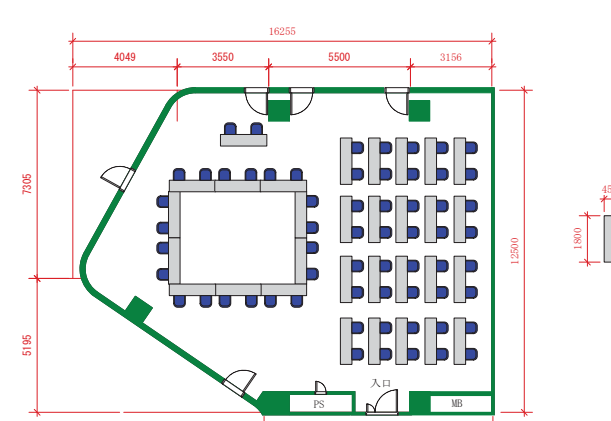

SCALE:1/100

PROJECT. **6名15島**
SUBJECT. **高型**

2階大会議室 154.0m²

株式会社 **L.M.J. ジャパン**
L. Marvin Johnson & Associates, Inc. Japan

SCALE:1/100

PROJECT. **OGURA Bid. 2FL**
SUBJECT. **6名12島 72名**

2階大会議室 154.0m²

株式会社 **L.M.J. ジャパン**
L. Marvin Johnson & Associates, Inc. Japan

SCALE:1/100

PROJECT. **OGURA Bid. 2FL 9人9島**
SUBJECT. **スクール 106名**

2階大会議室 154.0m²

株式会社 **L.M.J. ジャパン**
L. Marvin Johnson & Associates, Inc. Japan

SCALE:1/100

PROJECT. **OGURA Bid. 2FL**
SUBJECT. **口の字Ⅱ 84名**

2階大会議室 154.0m²

株式会社 **L.M.J. ジャパン**
L. Marvin Johnson & Associates, Inc. Japan

SCALE:1/100

PROJECT. **OGURA Bid. 2FL**
SUBJECT. **口の字 30名**