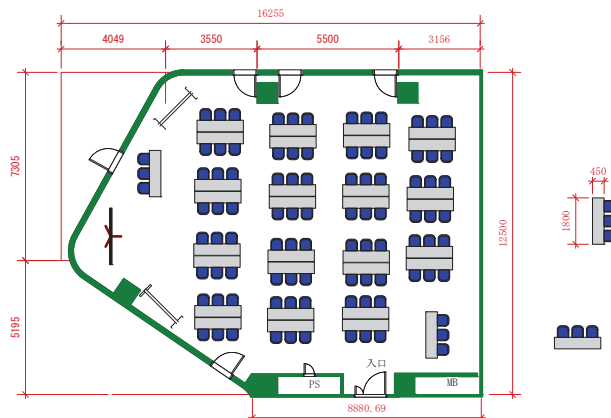

2階大会議室 154.0m²

株式会社 **L.M.J. ジャパン**
L. Marvin Johnson & Associates, Inc. Japan

SCALE:1/100

PROJECT. **OGURA Bid. 2FL**
SUBJECT. **スクール 108名**

2階大会議室 154.0m²

株式会社 **L.M.J. ジャパン**
L. Marvin Johnson & Associates, Inc. Japan

SCALE:1/100

PROJECT. **6名15島**
SUBJECT. **高型**

2階大会議室 154.0m²

株式会社 **L.M.J. ジャパン**
L. Marvin Johnson & Associates, Inc. Japan

SCALE:1/100

PROJECT. **OGURA Bid. 2FL**
SUBJECT. **6名12島 72名**

2階大会議室 154.0m²

株式会社 **L.M.J. ジャパン**
L. Marvin Johnson & Associates, Inc. Japan

SCALE:1/100

PROJECT. **OGURA Bid. 2FL 9人9島**
SUBJECT. **スクール 106名**

2階大会議室 154.0m²

株式会社 **L.M.J. ジャパン**
L. Marvin Johnson & Associates, Inc. Japan

SCALE:1/100

PROJECT. **OGURA Bid. 2FL**
SUBJECT. **口の字Ⅱ 84名**

2階大会議室 154.0m²

株式会社 **L.M.J. ジャパン**
L. Marvin Johnson & Associates, Inc. Japan

SCALE:1/100

PROJECT. **OGURA Bid. 2FL**
SUBJECT. **口の字 30名**