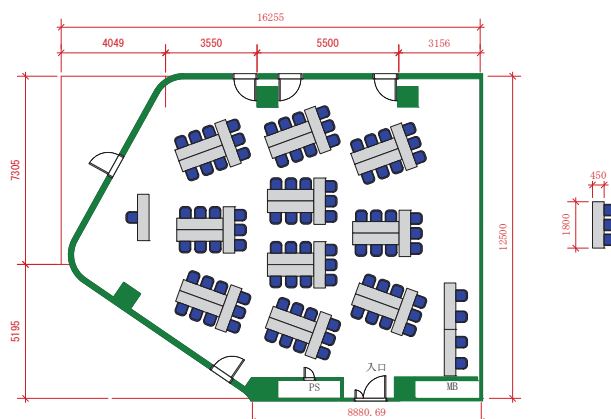

2階大会議室 154.0m²

株式会社 **L.M.J. ジャパン**
L. Marvin Johnson & Associates, Inc. Japan

SCALE:1/100

PROJECT. **OGURA Bid. 2FL**
SUBJECT. **スクール 108名**

2階大会議室 154.0m²

株式会社 **L.M.J. ジャパン**
L. Marvin Johnson & Associates, Inc. Japan

SCALE:1/100

PROJECT. **6名15島**
SUBJECT. **高型**

2階大会議室 154.0m²

株式会社 **L.M.J. ジャパン**
L. Marvin Johnson & Associates, Inc. Japan

SCALE:1/100

PROJECT. **OGURA Bid. 2FL**
SUBJECT. **6名12島 72名**

2階大会議室 154.0m²

株式会社 **L.M.J. ジャパン**
L. Marvin Johnson & Associates, Inc. Japan

SCALE:1/100

PROJECT. **OGURA Bid. 2FL 9人9島**
SUBJECT. **スクール 106名**

2階大会議室 154.0m²

株式会社 **L.M.J. ジャパン**
L. Marvin Johnson & Associates, Inc. Japan

SCALE:1/100

PROJECT. **OGURA Bid. 2FL**
SUBJECT. **口の字Ⅱ 84名**

2階大会議室 154.0m²

株式会社 **L.M.J. ジャパン**
L. Marvin Johnson & Associates, Inc. Japan

SCALE:1/100

PROJECT. **OGURA Bid. 2FL**
SUBJECT. **口の字 30名**