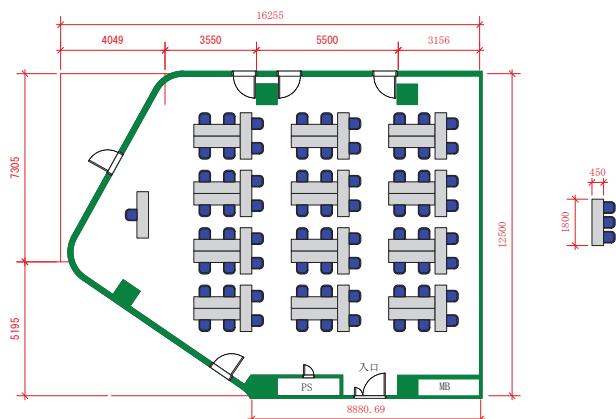

2階大会議室 154.0m²

株式会社 **L.M.J. ジャパン**
L. Marvin Johnson & Associates, Inc. Japan

SCALE:1/100

PROJECT. **OGURA Bid. 2FL**
SUBJECT. **スクール 108名**

2階大会議室 154.0m²

株式会社 **L.M.J. ジャパン**
L. Marvin Johnson & Associates, Inc. Japan

SCALE:1/100

PROJECT. **6名15島**
SUBJECT. **高型**

2階大会議室 154.0m²

株式会社 **L.M.J. ジャパン**
L. Marvin Johnson & Associates, Inc. Japan

SCALE:1/100

PROJECT. **OGURA Bid. 2FL**
SUBJECT. **6名12島 72名**

2階大会議室 154.0m²

株式会社 **L.M.J. ジャパン**
L. Marvin Johnson & Associates, Inc. Japan

SCALE:1/100

PROJECT. **OGURA Bid. 2FL 9人9島**
SUBJECT. **スクール 106名**

2階大会議室 154.0m²

株式会社 **L.M.J. ジャパン**
L. Marvin Johnson & Associates, Inc. Japan

SCALE:1/100

PROJECT. **OGURA Bid. 2FL**
SUBJECT. **口の字Ⅱ 84名**

2階大会議室 154.0m²

株式会社 **L.M.J. ジャパン**
L. Marvin Johnson & Associates, Inc. Japan

SCALE:1/100

PROJECT. **OGURA Bid. 2FL**
SUBJECT. **口の字 30名**