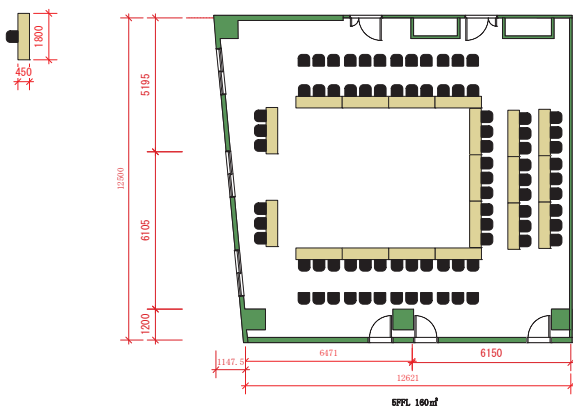

株式会社 L.M.J. ジャパン
L. Marvin Johnson & Associates, Inc. Japan

SCALE:1/100

PROJECT. OGURA Bid. 5FL
SUBJECT.

株式会社 L.M.J. ジャパン
L. Marvin Johnson & Associates, Inc. Japan

SCALE:1/100

PROJECT. OGURA Bid. 5FL
SUBJECT. 口の字 78名

株式会社 L.M.J. ジャパン
L. Marvin Johnson & Associates, Inc. Japan

SCALE:1/100

PROJECT. OGURA Bid. 5FL
SUBJECT. 口の字 78名

株式会社 L.M.J. ジャパン
L. Marvin Johnson & Associates, Inc. Japan

SCALE:1/100

PROJECT. OGURA Bid. 5FL
SUBJECT. シアター 130名

赤枠は余った机の収納スペース

59FL 160㎡

L.M.J. ジャパン
 L. Marvin Johnson & Associates, Inc. Japan

SCALE: 1/100

PROJECT. **OGURA Bid. 59FL**
 SUBJECT.