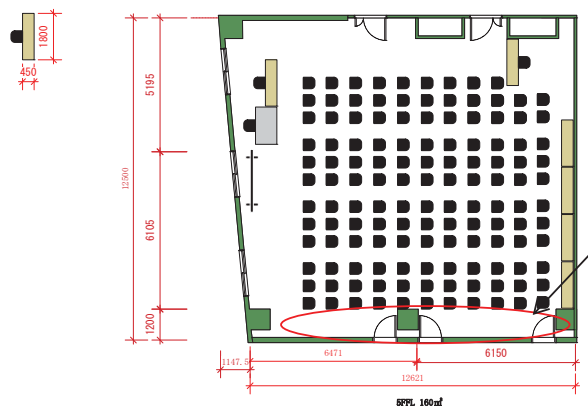

株式会社 L.M.J. ジャパン
L. Marvin Johnson & Associates, Inc. Japan

SCALE:1/100

PROJECT. OGURA Bid. 5FL
SUBJECT. シアター 130名

赤枠は余った机の収納スペース