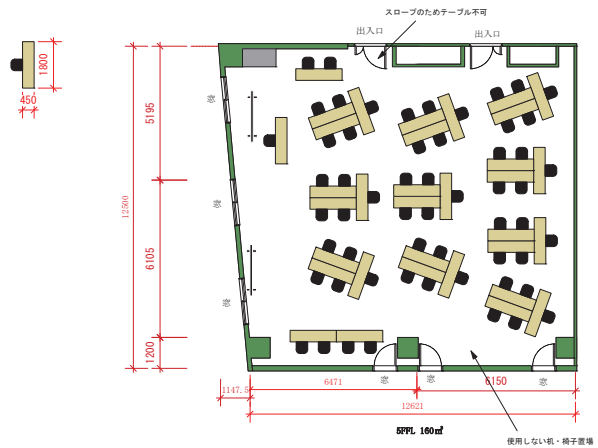

株式会社 L.M.J. ジャパン
L. Marvin Johnson & Associates, Inc. Japan

SCALE:1/100

PROJECT. OGURA Bid. 5FL
SUBJECT. スクール 108名

株式会社 L.M.J. ジャパン
L. Marvin Johnson & Associates, Inc. Japan

SCALE:1/100

PROJECT. OGURA Bid. 5FL
SUBJECT.

赤枠は余った机の収納スペース

59FL 160㎡

L.M.J. ジャパン
 L. Marvin Johnson & Associates, Inc. Japan

SCALE: 1/100

PROJECT. **OGURA Bid. 59FL**
 SUBJECT.