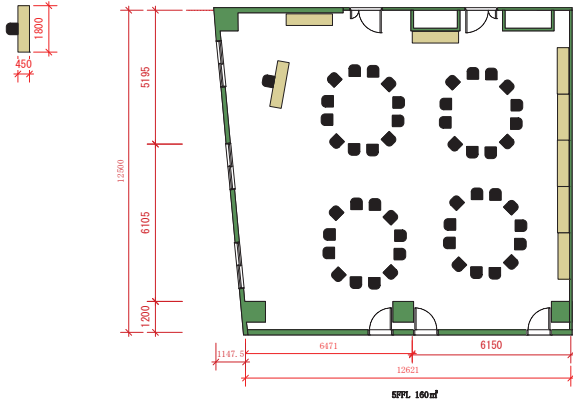

株式会社 L.M.J. ジャパン
L. Marvin Johnson & Associates, Inc. Japan

SCALE:1/100

PROJECT. OGURA Bid. 5FL
SUBJECT. 口の字 78名

株式会社 L.M.J. ジャパン
L. Marvin Johnson & Associates, Inc. Japan

SCALE:1/100

PROJECT. OGURA Bid. 5FL
SUBJECT. シアター 130名

赤枠は余った机の収納スペース

59FL 160㎡

L.M.J. ジャパン
 L. Marvin Johnson & Associates, Inc. Japan

SCALE: 1/100

PROJECT. **OGURA Bid. 59FL**
 SUBJECT.