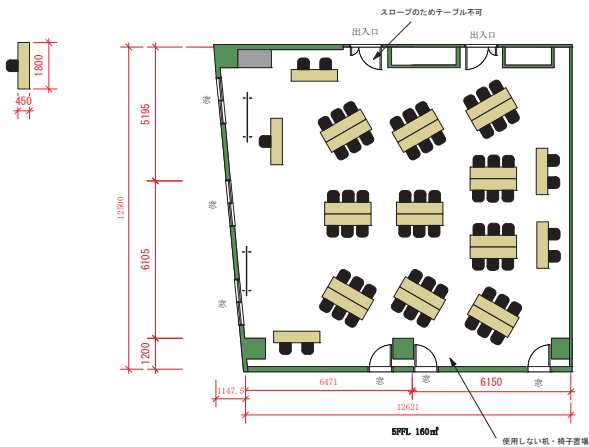

株式会社 L.M.J. ジャパン
L. Marvin Johnson & Associates, Inc. Japan

SCALE:1/100

PROJECT. OGURA Bid. 5FL
SUBJECT. スクール 108名

株式会社 L.M.J. ジャパン
L. Marvin Johnson & Associates, Inc. Japan

SCALE:1/100

PROJECT. OGURA Bid. 5FL
SUBJECT.

赤枠は余った机の収納スペース

59FL 160㎡

L.M.J. ジャパン
 L. Marvin Johnson & Associates, Inc. Japan

SCALE: 1/100

PROJECT. **OGURA Bid. 59FL**
 SUBJECT.