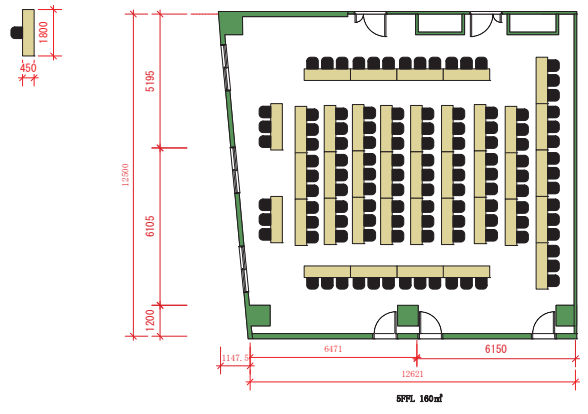

株式会社 L.M.J. ジャパン
L. Marvin Johnson & Associates, Inc. Japan

SCALE:1/100

PROJECT. OGURA Bid. 5FL
SUBJECT. 口の字 78名