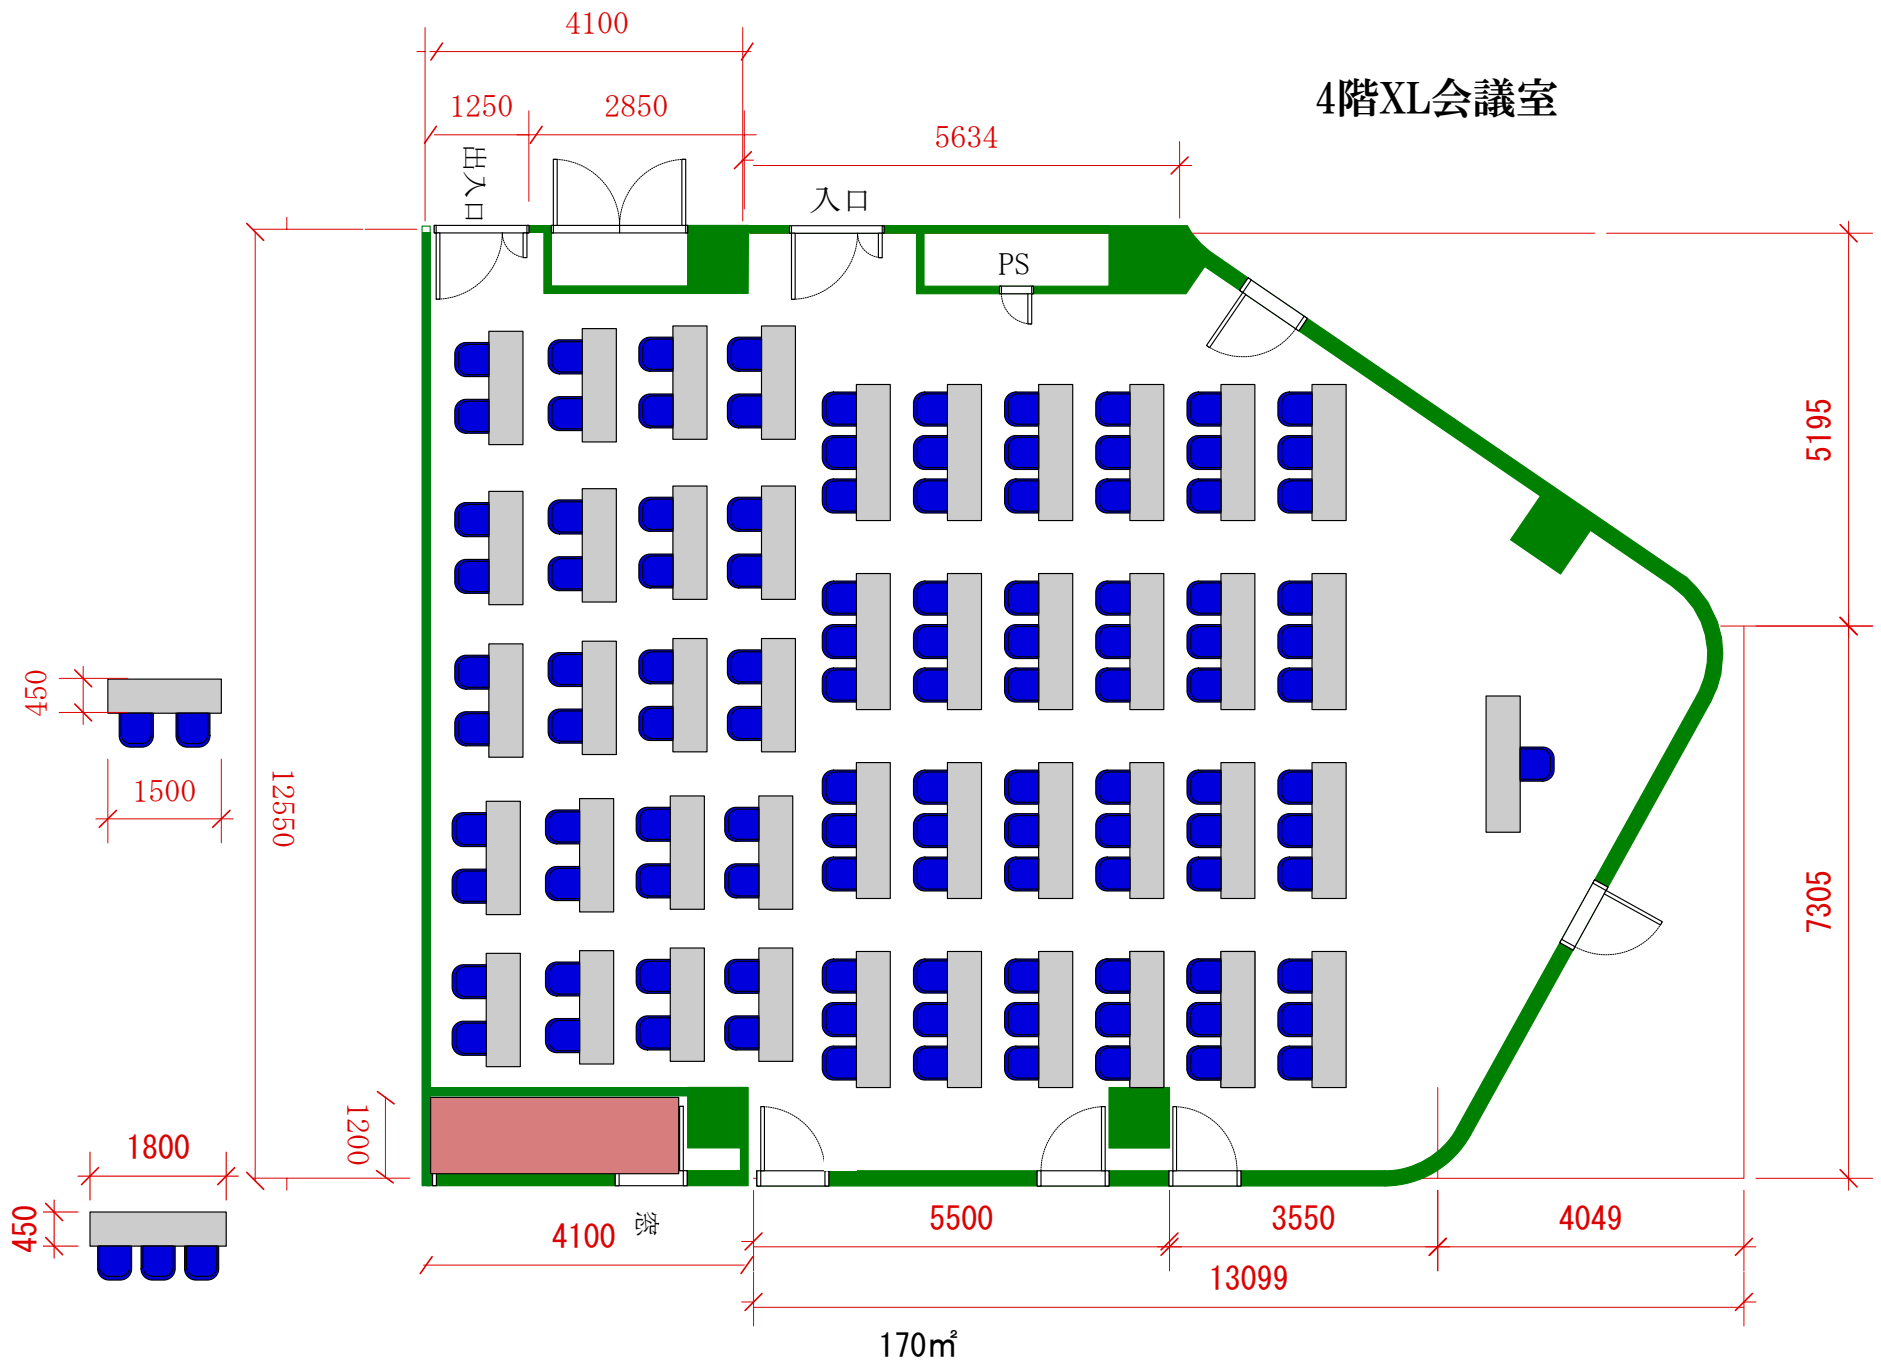

4階XL会議室

株式会社 **L.M.J. ジャパン**
L. Marvin Johnson & Associates, Inc. Japan

SCALE: 1/100

PROJECT. OGURA Bld. 4FL

SUBJECT. スクール 112名